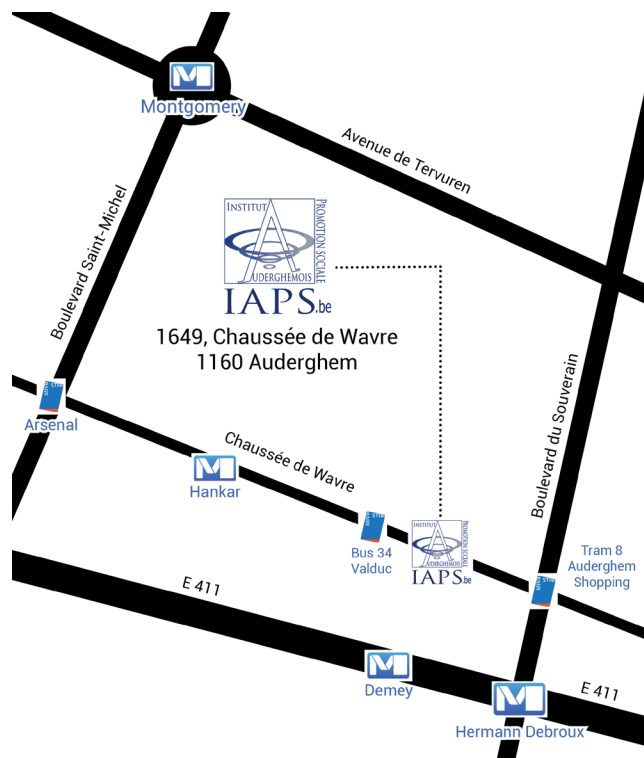

Possibilité de bénéficier de congés éducation payés.

IAPS, never stop learning!

IAPS

Institut Auderghemois de Promotion Sociale

Chaussée de Wavre, 1649
1160 Bruxelles

(proximité boulevard du Souverain)

Bus : 34, 41, 72 (STIB) & 344 (De Lijn)
Tram 8 : Auderghem-Shopping
Métro 5 : Hermann-Debroux